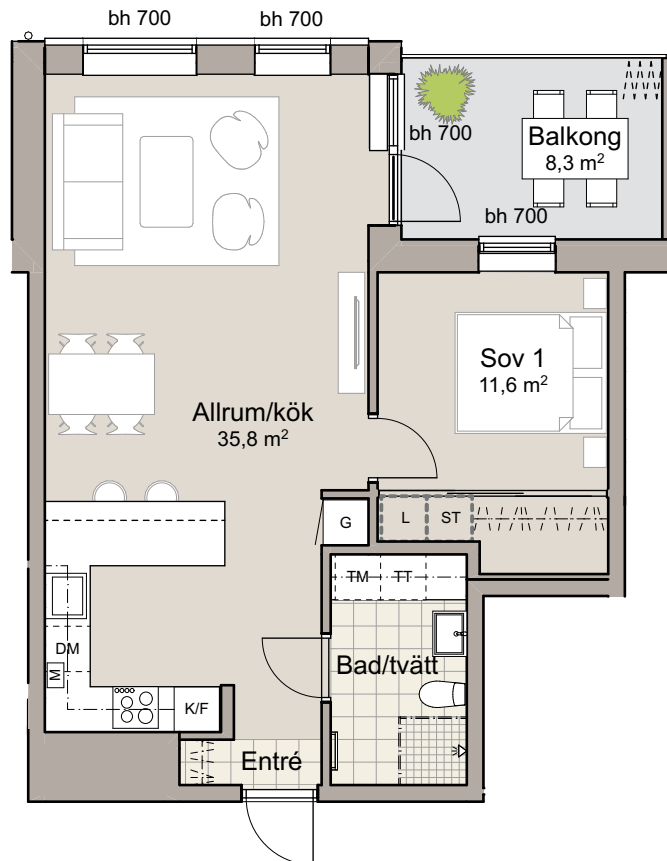

2

ROK

Yta: 54,6 m²
 Plan: Plan 6
 Lägenhet: 1-1503

K Kyl	TM Tvättmaskin	BH Brösthöjd i mm
F Frys	TT Torktumlare	Klädförvaring
K/F Kyl / Frys	KM Kombimaskin	Handdukstork
Induktionshäll	L Linneskåp	Frånvalsvägg
UM Ugn / Micro	G Garderob	Generell innertakshöjd = 2,6 m
M Micro	H Högsåp	Balkonginglasning, tillval
DM Diskmaskin	ST Städbutik	